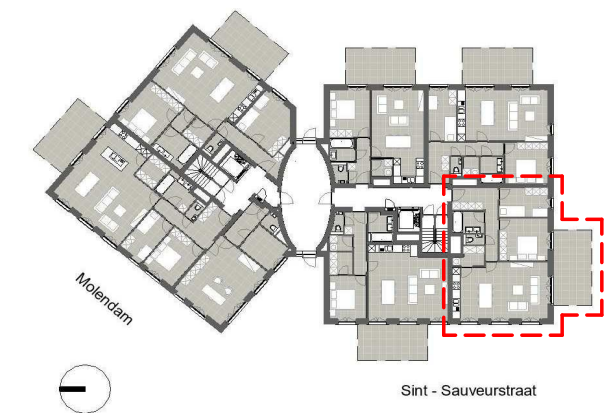

SCHAAL	BRUTO OPP.	TERRAS OPP.	TUIN OPP.
1:75	92,7 m ²	18,6 m ²	55,1 m ²
ADRES	App 0.05 - Molendam 66/0004 - 9600 Ronse		DATUM
			14/01/21

Gevelaanzicht

Grondplan

Meubilair en decoratie is niet inclusief en louter als referentie afgebeeld. Keuken is louter als referentie weergegeven. Zie afzonderlijk keukenplan. Voor informatie over technieken: zie bouwplannen en commercieel lastenboek.